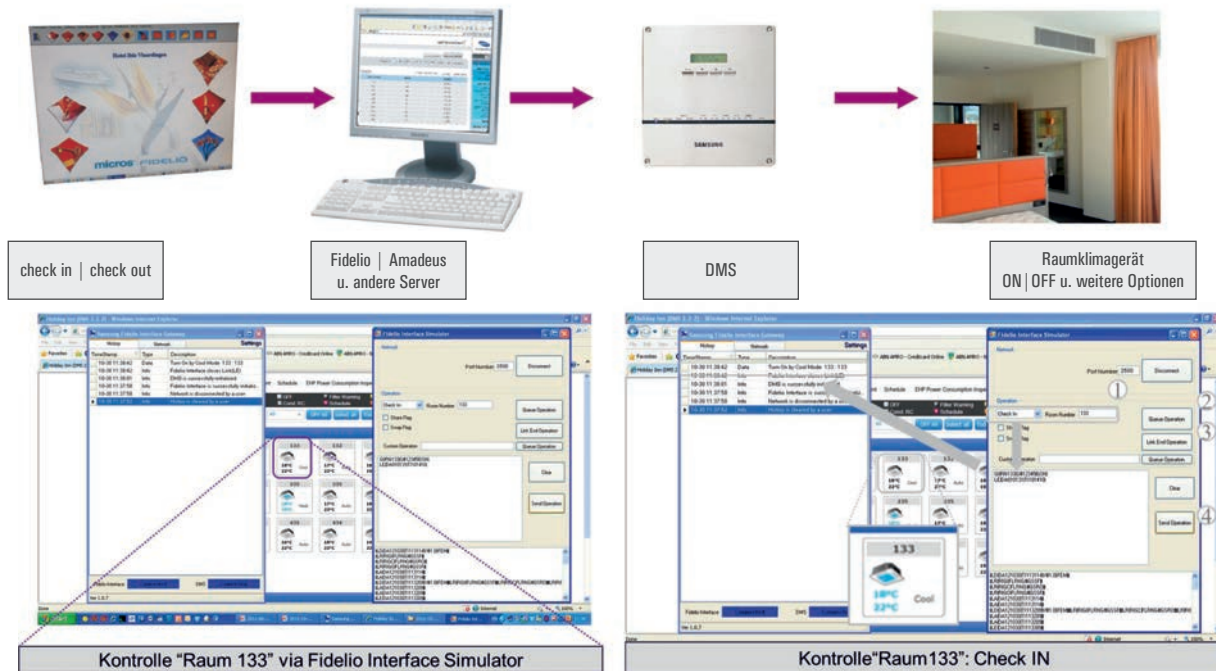

# Hotel-Daten-Management-Server (DMS) MIM-D 04AN

Design<sup>o</sup>

**SAMSUNG**

Mit dem Hotel-Daten-Management-Server (DMS) inkl. zum Beispiel Micros-Fidelio- oder Amadeus Software-Package ist die unkomplizierte Einbindung von bis zu 256 Zimmern pro DMS-Server möglich. Es können max. 4 DMS-Server mit insgesamt 1.024 Zimmern angeschlossen und bedient werden.

- Integrierter Webserver für die Verwaltung und Zugriffsmöglichkeiten über die Check in | Check out Hotel-Management-Software
- Programmierung von Redundanzschaltungen und Auskühlschutz
- Temperatureinstellung in Dezimalschritten von 0.1°C
- Timer Management auch bei Stromausfall (für 24 Std.)
- Datenspeicherung | Not-Aus z.B. bei Feueralarm
- Fehlerdiagnostik und e-mail Benachrichtigung bei Fehlermeldung
- Systemsprache: Deutsch und 13 weitere Sprachen