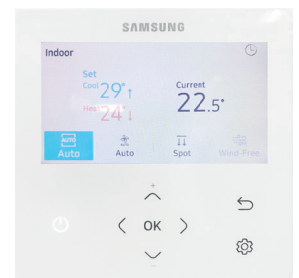

- Auswahl Betriebsmode (Kühlen | Heizen | Entfeuchten | Ventilieren)
- Einstellen der Temperatur für Kühlen 18° bis 30°C, Heizen 16° bis 30°C
- Auswahl der Lüftergeschwindigkeit in 3 Stufen
- Luftleitklappensteuerung (Auto-Swing)
- ON | OFF-Timer, Einzelgerätesteuerung
- Farbton RAL 9010

## Touch-Kabelfernbedienung mit Raumtemperatursensor | MWR-SH11N

- Für bauseits vorhandene Fancoils mit dem Interface MIM-FOON oder Samsung Fancoils (Ausnahme: 360° Round Airflow Deckenkassette)
- Einstellung der Raumtemperatur in Dezimalschritten von 0.1°C
- Einstellung Lüftergeschwindigkeit
- Auswahl Betriebsmode (Kühlen | Heizen | Ventilieren)
- Ventilansteuerung
- Farbton RAL 9010

## TFT-Kabelfernbedienung für alle Fancoils | MWR-WG00JN

- Beleuchtetes TFT-Farbdisplay mit intuitiver, deutschsprachiger Menüführung
- Auswahl Betriebsmode (Kühlen | Wind-Free™ Modus | Heizen | Entfeuchten | Ventilieren)
- Individuelle Luftleitklappensteuerung für 4-Wege-Deckenkassetten
- Luftstromlenkung von vertikal bis horizontal für 360° Round Airflow Kassetten
- Gruppensteuerung mit Kreuzstromwärmetauscher
- Echtzeit, 7-Tage-Wochentimer | Exakte Fehlercode-Anzeige | Filter-Reset-Button
- inkl. Raumtemperatursensor Farbton RAL 9010