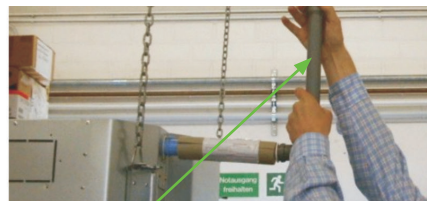

innovator™ HT-Kondensatleitungen mit vormontierter Lippendichtung im 32er Ø

Ein komplettes Easy-Steck-Sortiment im 32er Ø für die einfache Steckmontage. Es ist schnell und sauber zu verlegen. Für Revisions- und Reinigungsarbeiten leicht zu öffnen. Easy-Steck-HT-Kondensatleitungen sind schwer entflammbar und für kalte, heiße und aggressive Abwässer geeignet.

Patentierter Easy-Steck-Anschluss für alle Samsung Deckenkassetten

90° Bogen HT-Steck-System

HT-Rohr 250 mm

Rohr mit Steckmuffe Ø 32 mm | mit vormontierter Lippendichtung

Artikel-Nr.	Maße	VPE*
090115	Ø 32 x 250 mm	30 Stück
090214	Ø 32 x 500 mm	60 Stück
090412	Ø 32 x 1000 mm	15 Stück
090818	Ø 32 x 2000 mm	15 Stück