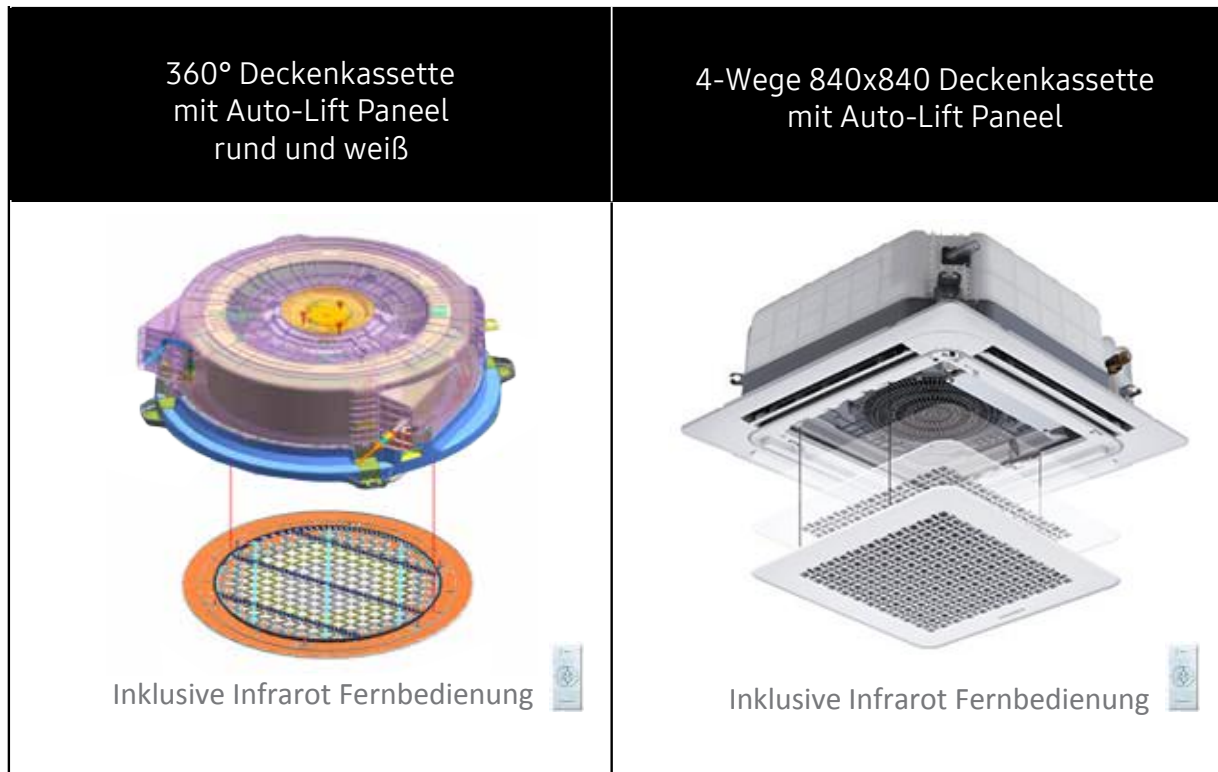

Deckenkassetten sind aber nicht selten in Höhen von 3.0 bis zu 4.5 m Höhe installiert. Dem Betreiberpersonal war neben anderen Faktoren und aus arbeitsschutzrechtlichen Gründen eine Filterreinigung aufgrund der Höhe, nicht zuzumuten.

Aus diesem Grund wurde die Filterreinigung, verbunden mit einer jährlichen Wartung in der Regel vom Installationsfachbetrieb ausgeführt.

Die derzeit geforderte, mehrmalige- über einen Installationsfachbetrieb ausgeführte Filterreinigung wäre für Betreiber extrem unwirtschaftlich.

Die Lösung - sind die Dekopaneelen mit Auto-Lift-Funktion. Mittels Infrarotfernbedienung fährt die Filtersektion in einer Lifthöhe von 4.0 bis 4.5 m motorisiert und an Seilen geführt nach unten. Der Vorfilter ist auf Bewegungshöhe und ohne Hilfsmittel (z.B. Leiter) zu entnehmen und zu säubern.

Nach dem Einsetzen des gesäuberten Filters fährt die Sektion automatisch wieder nach oben und rastet sich in das Deckenkassettengerät ein. Bequemer, sicherer und wirtschaftlicher geht es nicht.

Schematische Darstellung für die 360° Wind-Free™- und 840 x 840 Wind-Free™ 4-Wege Deckenkassetten