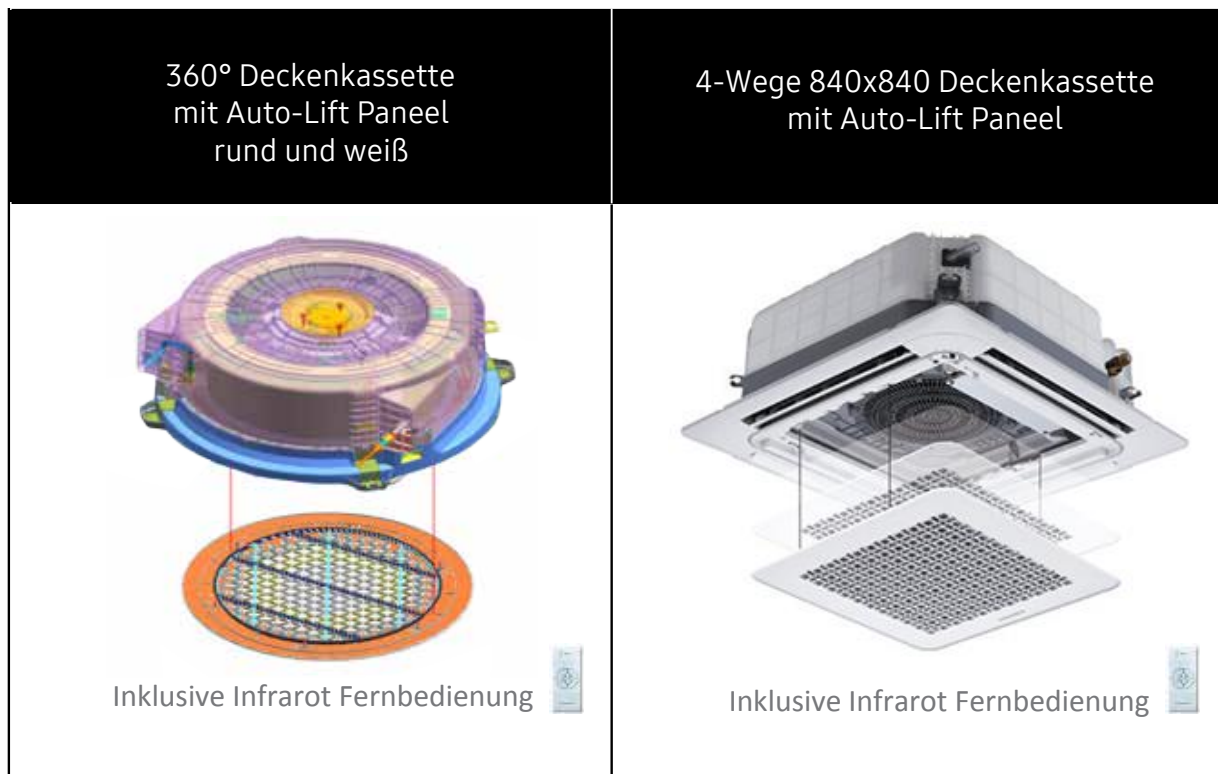

Deckenkassetten sind aber nicht selten in Höhen von 3.0 bis zu 4.5 m Höhe installiert. Dem Betreiberpersonal war neben anderen Faktoren und aus arbeitsschutzrechtlichen Gründen eine Filterreinigung aufgrund der Höhe, nicht zuzumuten.

Aus diesem Grund wurde die Filterreinigung, verbunden mit einer jährlichen Wartung in der Regel vom Installationsfachbetrieb ausgeführt.

Die derzeit geforderte, mehrmalige- über einen Installationsfachbetrieb ausgeführte Filterreinigung wäre für Betreiber extrem unwirtschaftlich.

Die Lösung - sind die Dekopaneelen mit Auto-Lift-Funktion. Mittels Infrarotfernbedienung fährt die Filtersektion in einer Lifthöhe von 4.0 bis 4.5 m motorisiert und an Seilen geführt nach unten. Der Vorfilter ist auf Bewegungshöhe und ohne Hilfsmittel (z.B. Leiter) zu entnehmen und zu säubern.

Nach dem Einsetzen des gesäuberten Filters fährt die Sektion automatisch wieder nach oben und rastet sich in das Deckenkassettengerät ein. Bequemer, sicherer und wirtschaftlicher geht es nicht.

Schematische Darstellung für die 360° Wind-Free™- und 840 x 840 Wind-Free™ 4-Wege Deckenkassetten